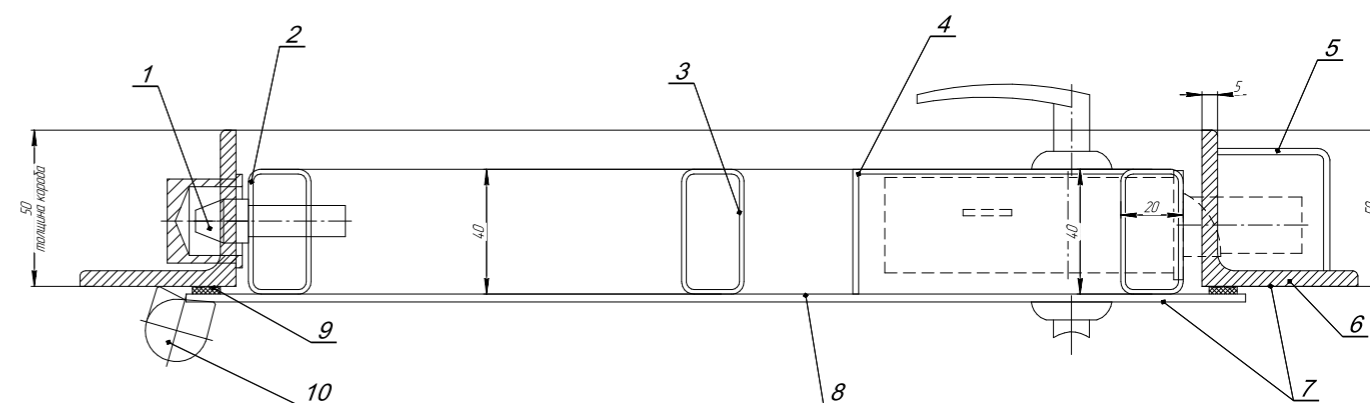

Универсал исполнение без накладки, без утепления

1. Ригель противосъемный - 2шт.
2. Труба 40x20x1,5 ГОСТ 8645-90
3. Ребро жесткости труба 40x20x1,5
4. Защита замка
5. Защита ригелей
6. Уголок 50x50x5 ГОСТ 8509-93
7. Порошковое напыление
8. Полотно створки Металл 2мм
9. Уплотнитель REMONTIX профиль E 9x3 мм
10. Шарнир каплевидный с подшипником