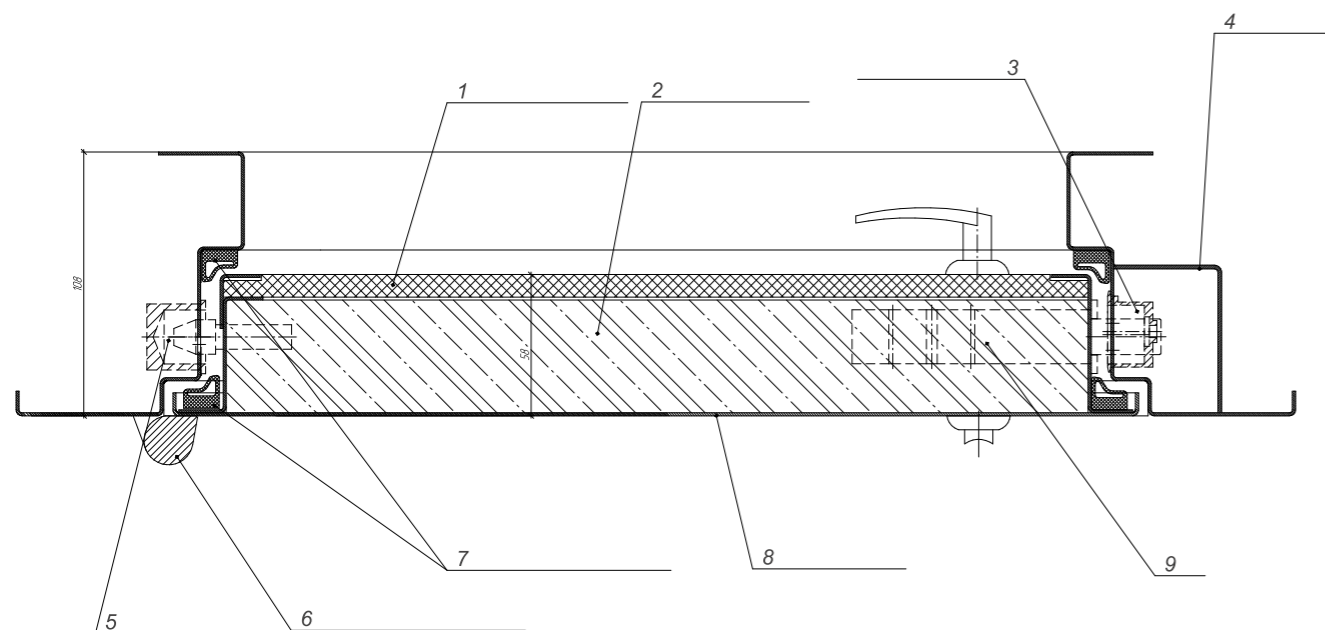

1. Накладка МДФ - 10 мм (6 мм)
2. Минеральная плита - 50 мм
3. Эксцентрик защелки для регулировки прижатия створок
4. Защита ригелей
5. Ригель противосъемный - 2 шт.
6. Шарнир каплевидный с подшипником
7. Уплотнитель РГ-31 (два контура)
8. Полотно (сталь х/к 1,2 мм)
9. Замок