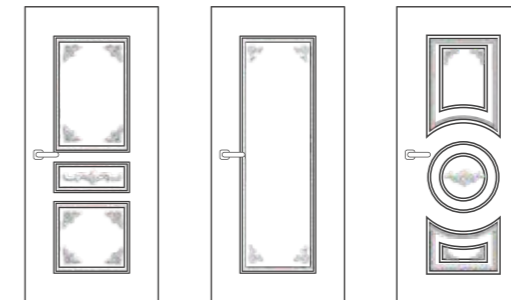

Фрезеровки

АМПИР

Ампир 1

Ампир 2

Ампир 3