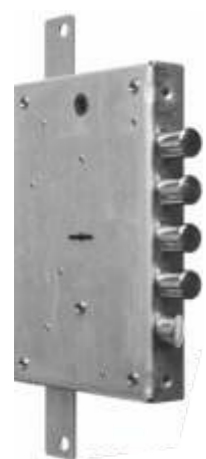

Гардиан
21.12T

Тип	Сувальдный
Класс безопасности	4
Перекодировка	Нет
Вертикальные тяги	Есть
Встроенная задвижка	Нет
Встроенная защелка	Есть
Комплект ключей	5
Ручка	Нажимной гарнитур