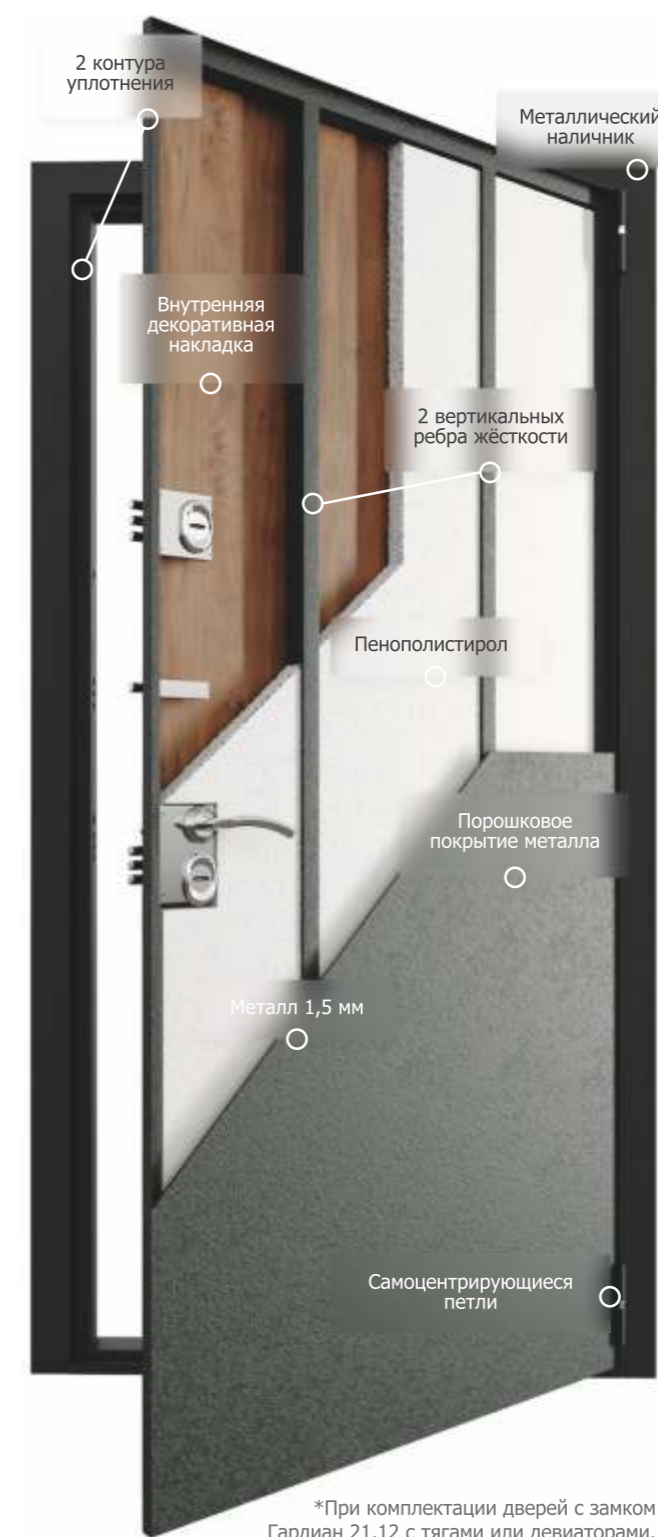

Модель «Комфорт Лайт»

Оптимальный выбор
для вашей квартиры

Преимущества

- ✓ Комфортная цена
- ✓ Широкий выбор цветов
- ✓ **Минимальные/максимальные размеры:** 500*500 мм/1100*2300 мм
- ✓ **Изготовление** с глухими частями, обратной рамой, нестандартным наличником
- ✓ **Комплектации:** металл-металл, фрезеровка Зеркало (размер от 1850*800 мм)

Конструктив

Цельногнутая конструкция полотна и коробки

Толщина металла створки/рамы: 1,5 мм

Толщина створки/рамы: 70 мм/112 мм

Ребра жесткости: 2 шт.

Утеплитель: пенополистирол

Уплотнитель: 2 контура уплотнителя из вспененной резины

Петли: нерегулируемые каплевидные на опорном подшипнике

Направление открывания: наружное

Звукоизоляция: 1 класс
(по ГОСТ 31173-2016)

Теплоизоляция: 2 класс
(по ГОСТ 31173-2016)

Класс двери по механической прочности: М5*