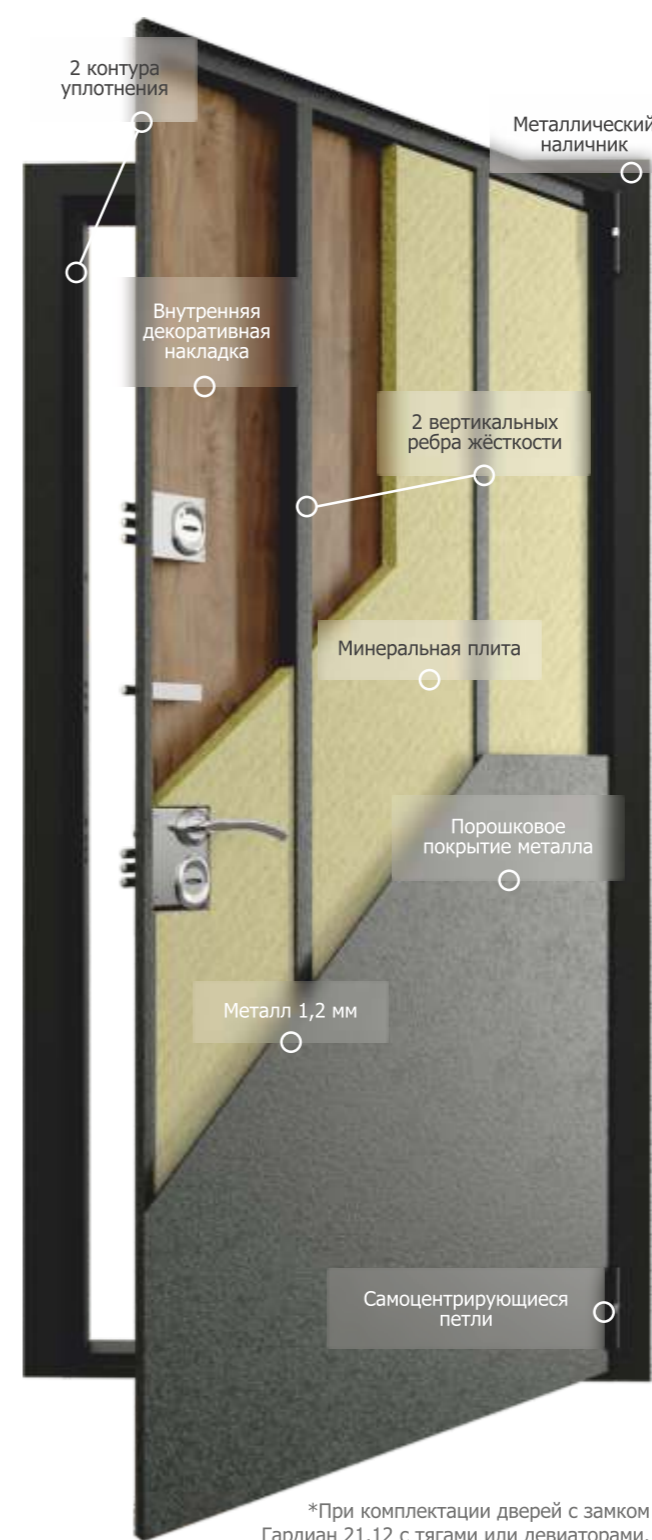

Модель «Уют»

Оптимальный выбор
для вашей квартиры

Преимущества

- ✓ Комфортная цена
- ✓ Широкий выбор цветов
- ✓ **Минимальные/максимальные размеры:** 500*500 мм/1100*2300 мм
- ✓ **Комплектации:** металл-металл, фрезеровка Зеркало (размер от 1850*800 мм)

Конструктив

Цельногнутая конструкция полотна и коробки

Толщина металла створки/рамы: 1,2 мм

Толщина створки/рамы: 57 мм/99 мм

Ребра жёсткости: 2 шт.

Утеплитель: минеральная плита

Уплотнитель: 2 контура уплотнения

Петли: нерегулируемые каплевидные с упорным подшипником

Направление открывания: наружное

Звукоизоляция: 1 класс
(по ГОСТ 31173-2016)

Теплоизоляция: 2 класс
(по ГОСТ 31173-2016)

Класс двери по механической прочности: М5*