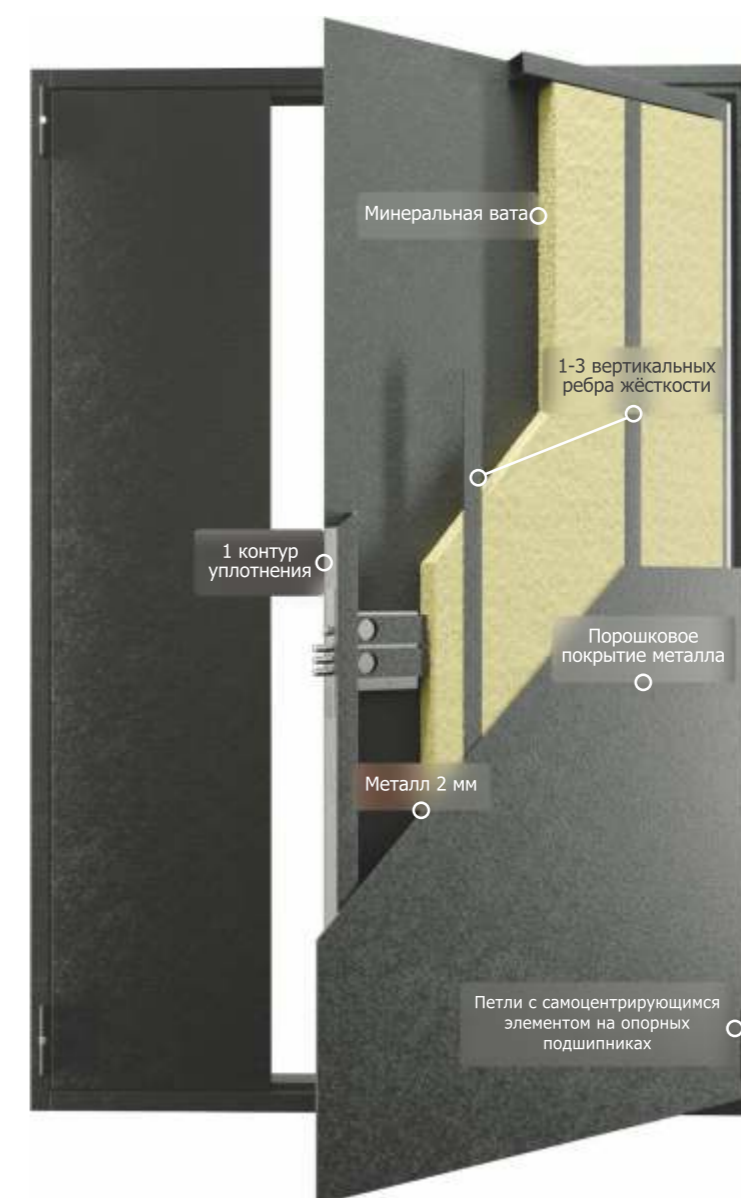

Конструктив

Сварная конструкция (профильный металлопрокат)

Толщина металла полотна:
холоднокатанная сталь 2 мм

Толщина створки: от 42 мм до 52 мм

Размеры профилей рамы:
уголок 50*50 мм, квадрат труба 50*50 мм

Утеплитель: минеральная вата

Уплотнитель: 1 контур уплотнителя из вспененной резины

Ребра жесткости:
вертикально 1 до 3 шт.

Петли: нерегулируемые каплевидные на опорном подшипнике (возможно усиление зоны петель)

Направление открывания:
наружное