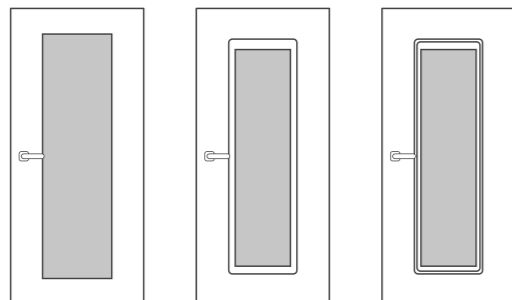

ЗЕРКАЛА

Зеркало 1

Зеркало 2

Зеркало 3