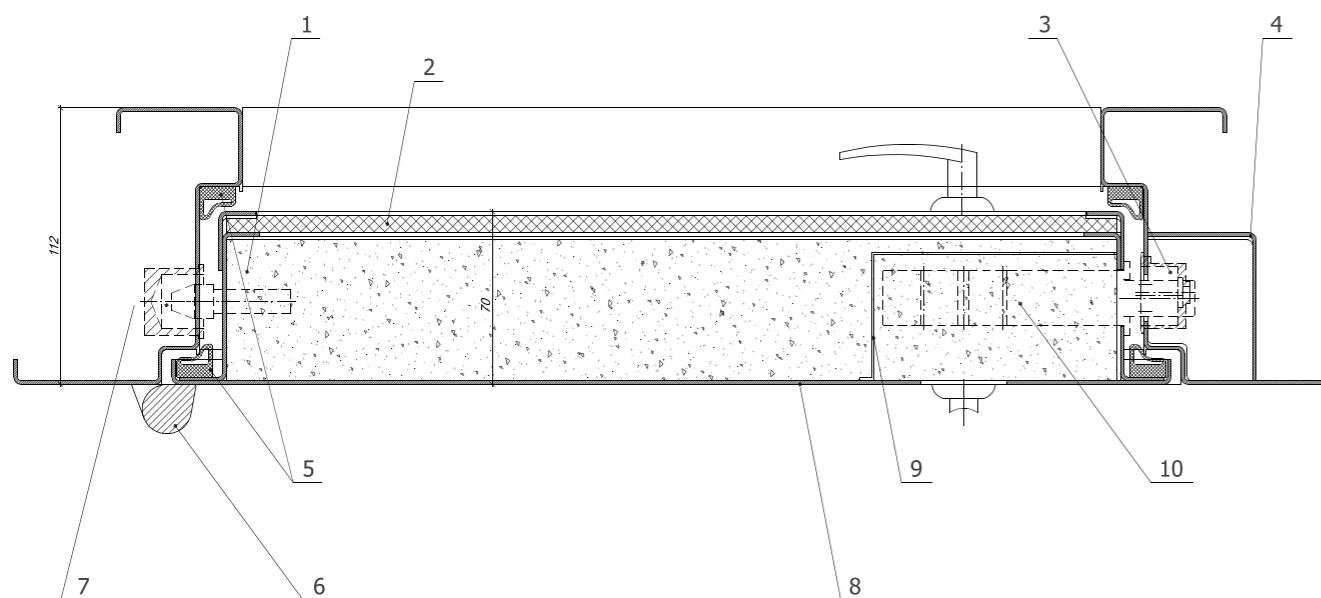

Разрез

1. Пенопласт ПСБ-С15-60 мм
2. Накладка МДФ - 10мм (6мм)
3. Эксцентрик защелки для регулировки прижатия створок
4. Защита ригелей
5. Уплотнитель РГ-31 (Два контура)
6. Шарнир каплевидный с подшипником
7. Ригель противосъемный - 2 шт.
8. Порошковое напыление
9. Усиление под замок
10. Замок