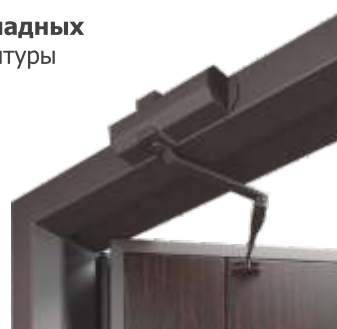

Возможность изготовления закладных для установки фурнитуры