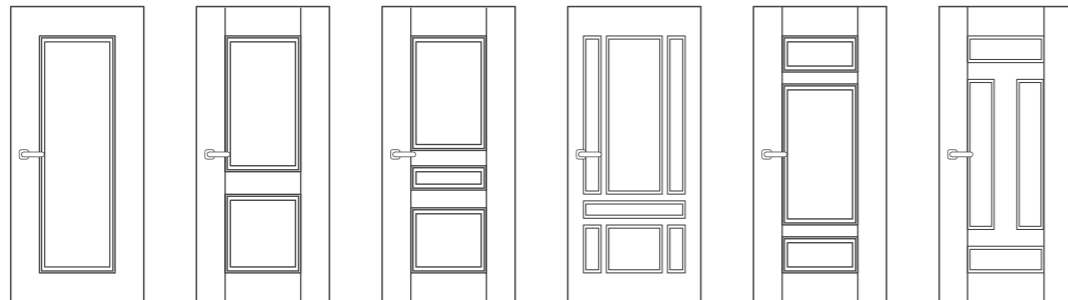

Фрезеровки

ВЕРСАЛЬ

Версаль 1

Версаль 2

Версаль 3

Версаль 4

Версаль 5

Версаль 6