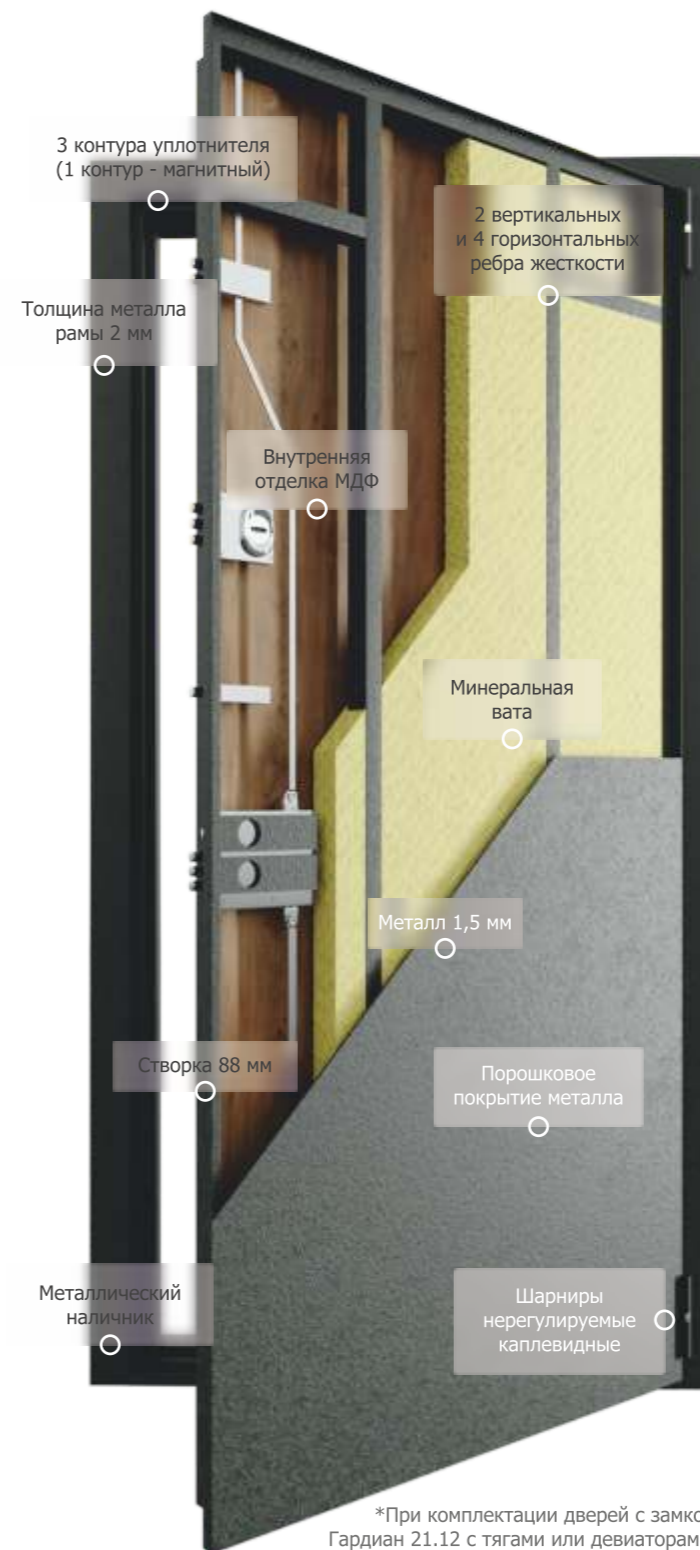

Модель «Эталон Plus»

Три контура уплотнения

Преимущества

- ✓ Повышенная звуко- и шумоизоляция
- ✓ **Минимальные/максимальные размеры:** 500*500 мм/1100*2300 мм
- ✓ **Изготовление** с обратной рамой, нестандартным наличником
- ✓ **Комплектации:** фрезеровка Зеркало (размер от 1850*800 мм), уличный пакет (лак на антик, грунт на муар, грунт на МДФ накладку)

Конструктив

Цельногнутая конструкция полотна и коробки

Толщина металла створки/рамы:
1,5 мм/2 мм

Толщина створки/рамы: 88 мм/133 мм

Ребра жесткости: вертикально 2 шт., горизонтально 4 шт.

Утеплитель: минеральная вата

Уплотнитель: 2 шт. из вспененной резины, 1 шт. магнитный

Шарниры: нерегулируемые каплевидные

Направление открывания: наружное

Звукоизоляция: 1 класс
(по ГОСТ 31173-2016)

Теплоизоляция: 2 класс
(по ГОСТ 31173-2016)

Класс двери по механической прочности: М5*