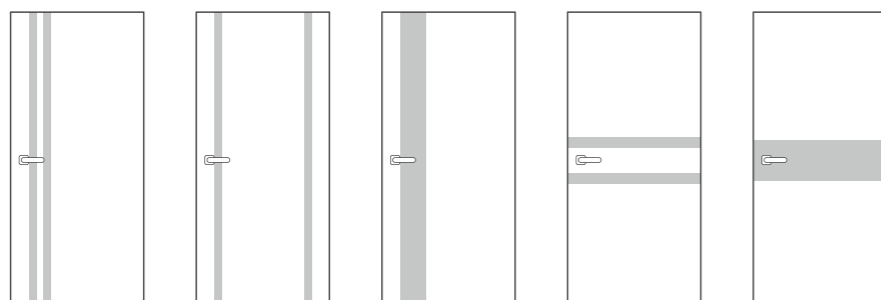

ЛОФТ СТЕКЛО/ МЕТАЛЛ

Лофт 1

Лофт 2

Лофт 3

Лофт 4

Лофт 5