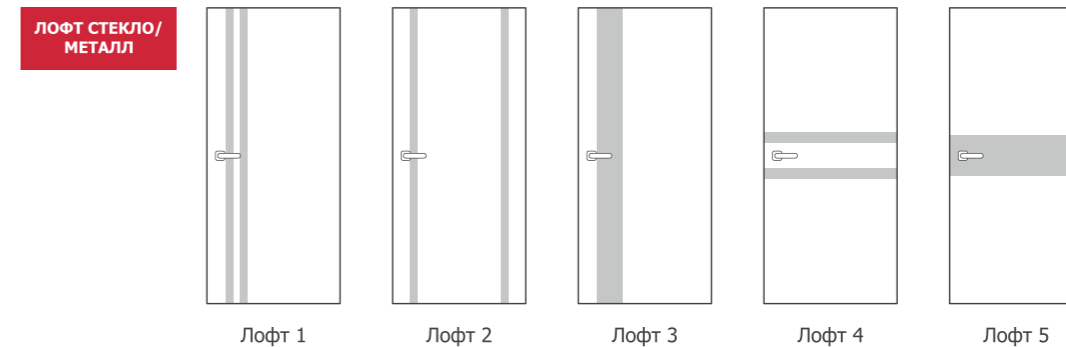

Фрезеровки