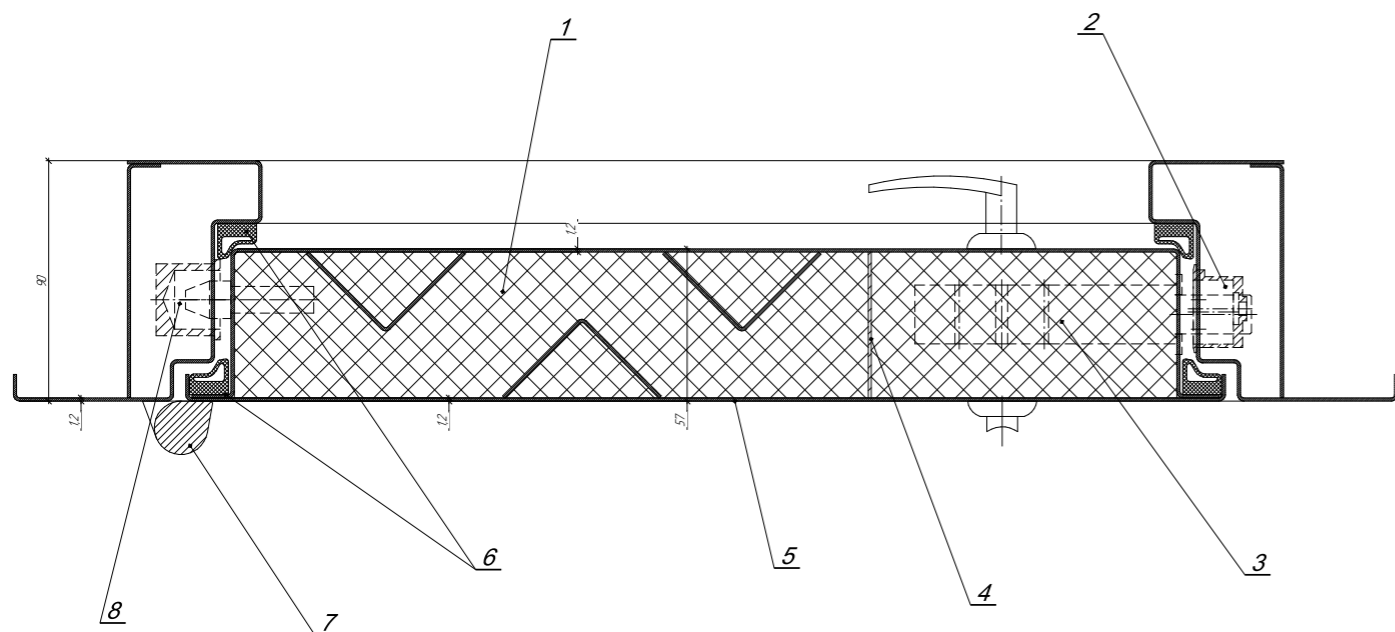

Разрез

1. Минеральная вата 50 мм
2. Эксцентрик защелки (без регулировки прижатая створка)
3. Замок
4. Усиление под замок
5. Порошковое напыление
6. Уплотнитель РГ-31 (два контура)
7. Шарнир каплевидный с подшипником
8. Ригель противосъемный - 2 шт.