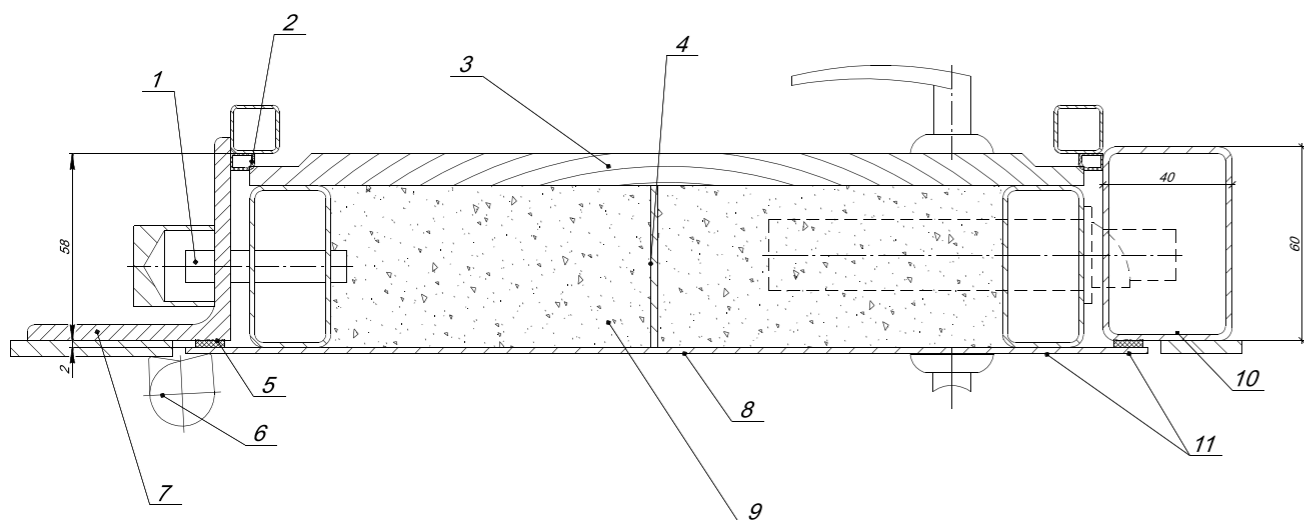

1. Ригель противосъемный - 2 шт.
2. Уплотнитель REMONTIX профиль R
3. Накладка МДФ - 10 мм
4. Ребро жесткости полоса 2 мм
5. Уплотнитель REMONTIX профиль E 9x3 мм
6. Шарнир каплевидный с подшипником
7. Уголок 63x63x5 (ГОСТ 8509-93)
8. Полотно створки Металл 2 мм
9. Утеплитель ISOVER classic-twin-50/Y/C толщ. 60 мм
10. Труба 60x40x2
11. Порошковое напыление