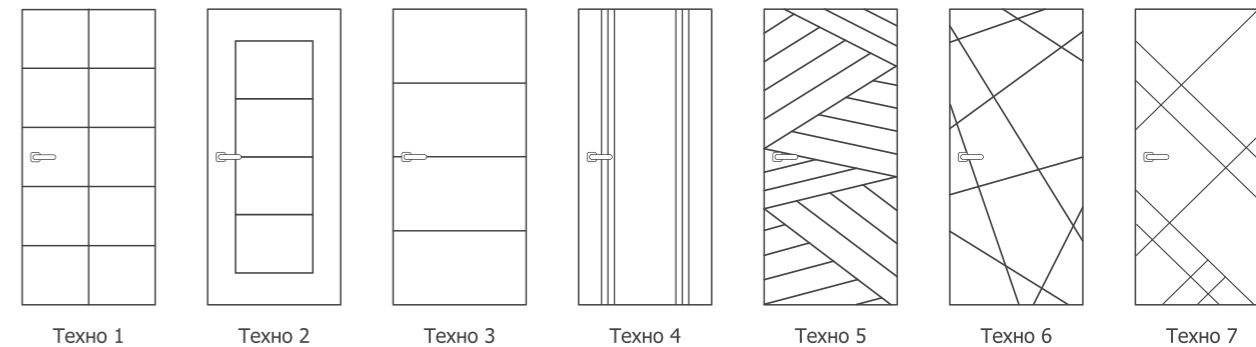

Фрезеровки