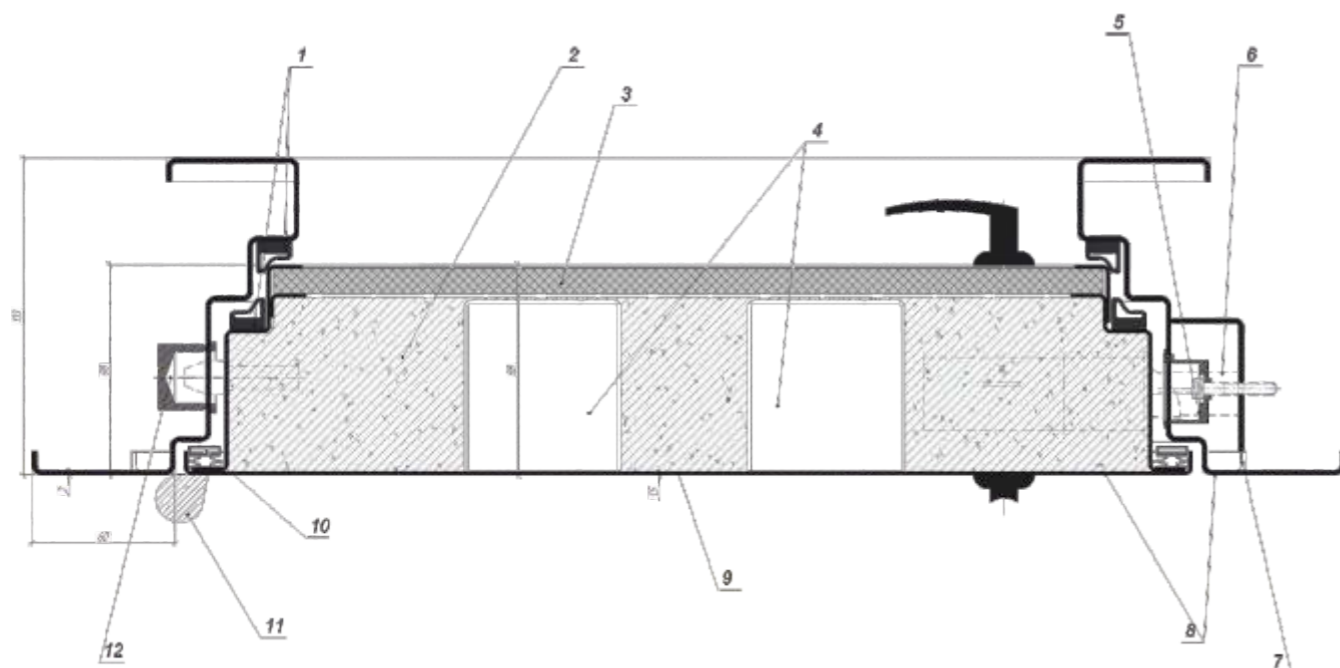

1. Уплотнитель РГ-31 (Два контура)
2. Утеплитель ISOVER classic-twin-50/Y/C толщ. 100 мм
3. Накладка МДФ -10мм (16мм)
4. Ребро жесткости металл 1,5мм
5. Эксцентрик защелки для регулировки прижатия створки
6. Защита ригелей
7. Полотно рамы Металл 2 мм
8. Порошковое напыление
9. Полотно створки Металл 1,5мм
10. Магнитный контур E02
11. Шарнир каплевидный с подшипником
12. Ригель противосъемный -2шт.