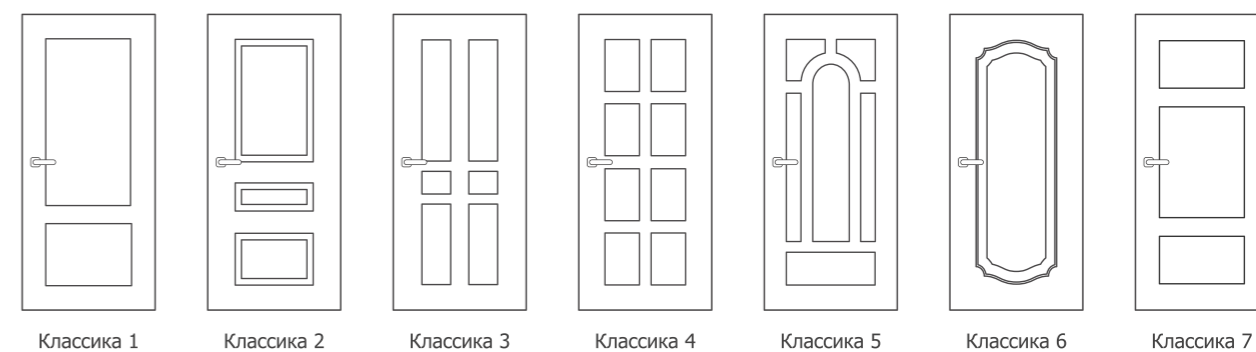

Фрезеровки