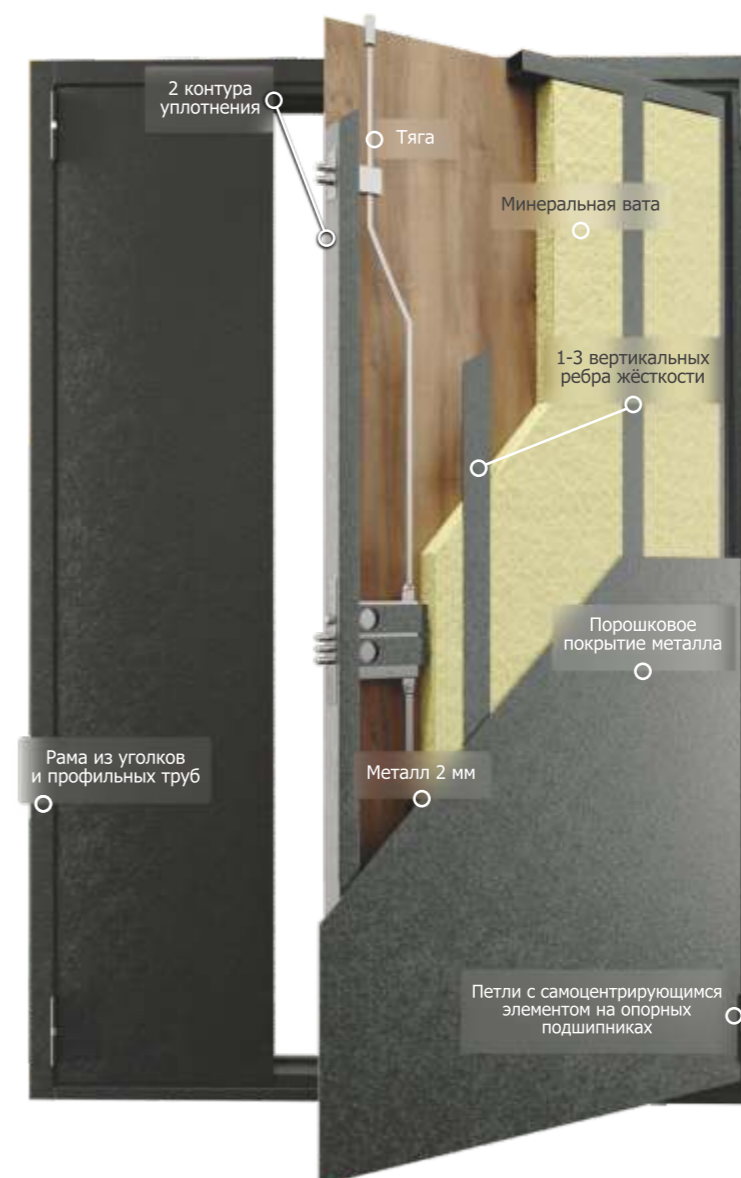

Модель «Универсал Plus»

Преимущества

- ✓ **Минимальные/максимальные размеры:** 500*500 мм/1200*2350 мм
- ✓ **Максимальные размеры:** двустворчатые - 1900*2350 мм; с глухой частью - 1900*2600 мм
- ✓ **Изготовление** с обратной рамой, рамой квадрат + уголок, внутреннего открывания, решеткой вместо глухой части, нестандартным наличником
- ✓ **Комплектации:** металл-металл, без внутренней накладки, со стеклопакетом, ковкой, внутренней накладкой МДФ, под фурнитуру клиента

Двери
со стеклопакетом