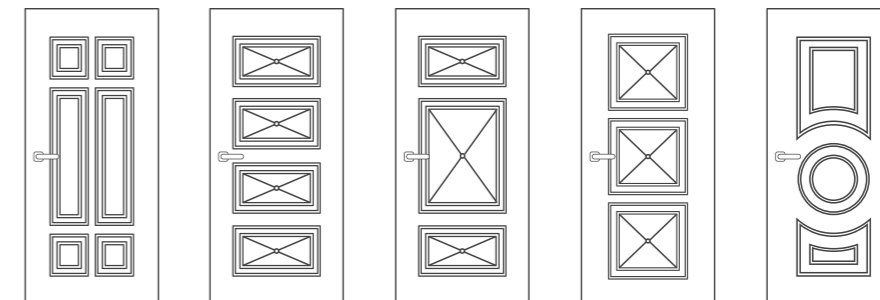

АРТ-ДЕКО

Арт-деко 1

Арт-деко 2

Арт-деко 3

Арт-деко 4

Арт-деко 5