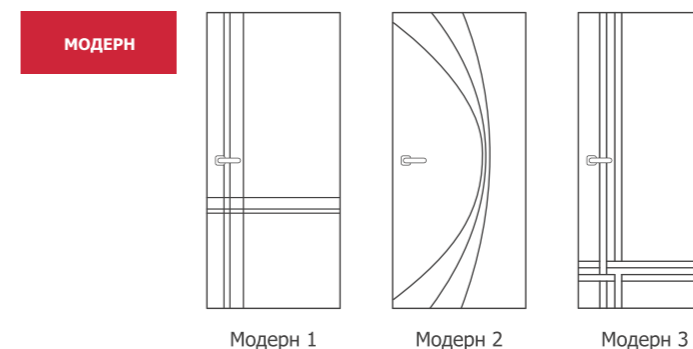

Фрезеровки