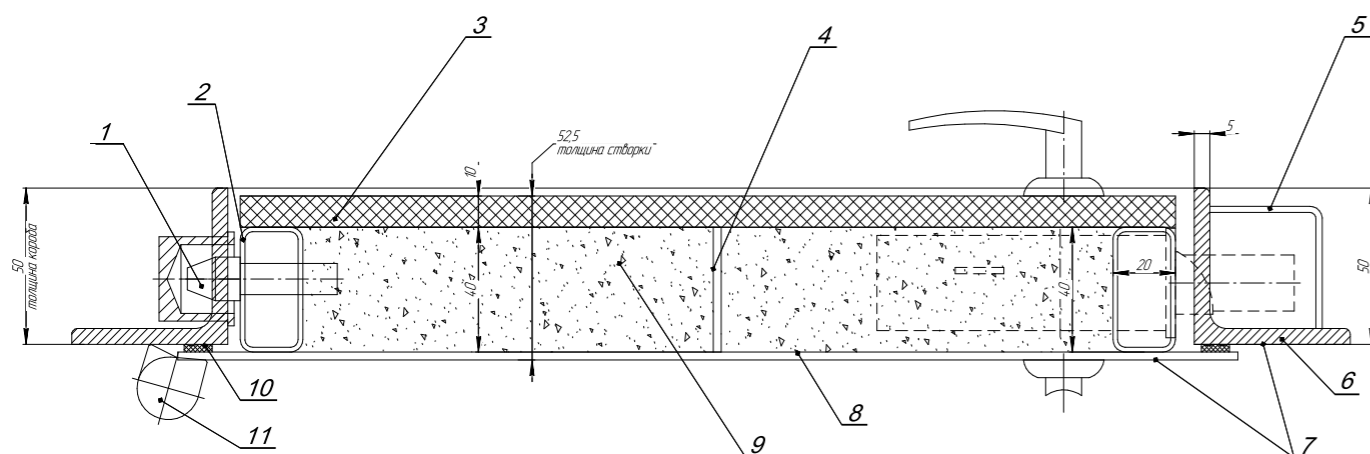

Универсал исполнение с накладкой

1. Ригель противосъемный - 2шт.
2. Труба 40x20x1,5 ГОСТ 8645-90
3. Накладка ЛДСП-10мм
4. Ребро жесткости - полоса 2 мм
5. Защита ригелей
6. Уголок 50x50x5 ГОСТ 8509-93
7. Порошковое напыление
8. Полотно створки Металл 2 мм
9. Утеплитель ISOVER classic-twin-50/Y/C - толщ. 60 мм
10. Уплотнитель REMONTIX профиль E 9x3 мм
11. Шарнир каплевидный с подшипником